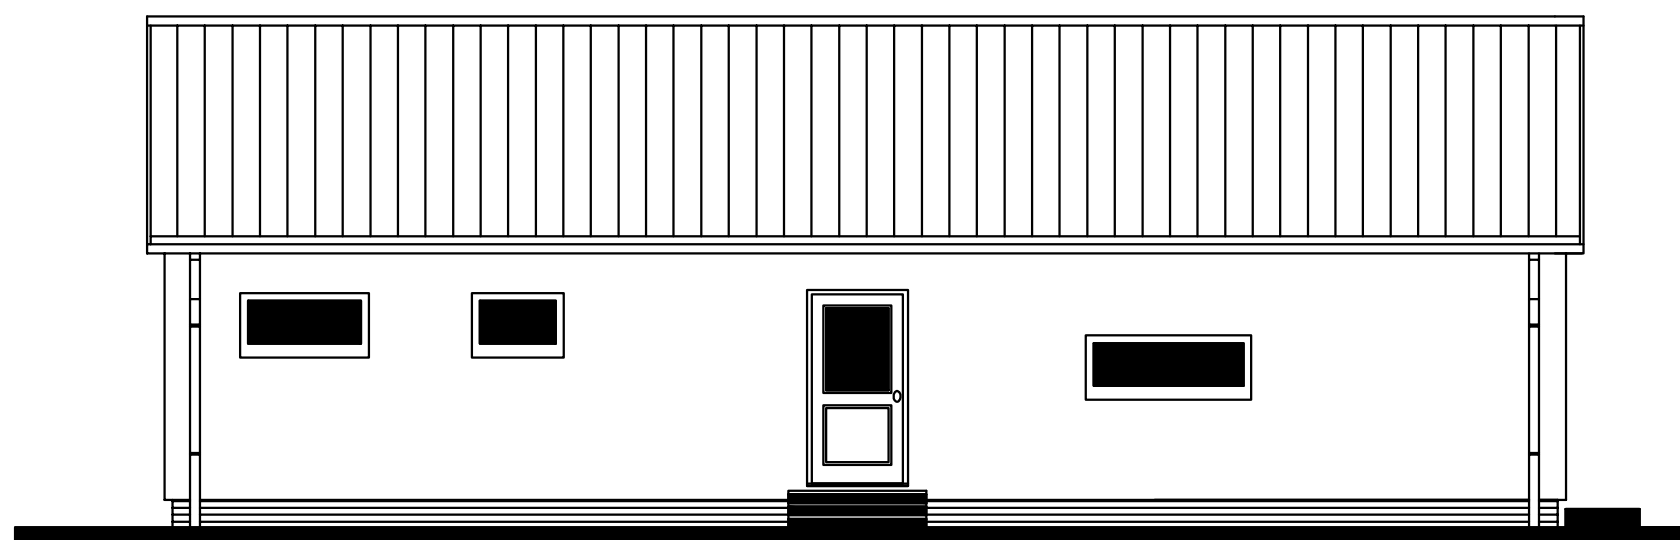

OBYTNÁ PLOCHA :	77,14
PŘÍSLUŠENSTVÍ :	31,24
UŽITKOVÁ PLOCHA :	108,38
CELKOVÁ PLOCHA (PODLAHOVÁ) :	108,38
ZASTAVĚNÁ PLOCHA :	131,63

LARGO 129 ATYP

POHLED JIŽNÍ

POHLED ZÁPADNÍ

POHLED SEVERNÍ

POHLED VÝCHODNÍ