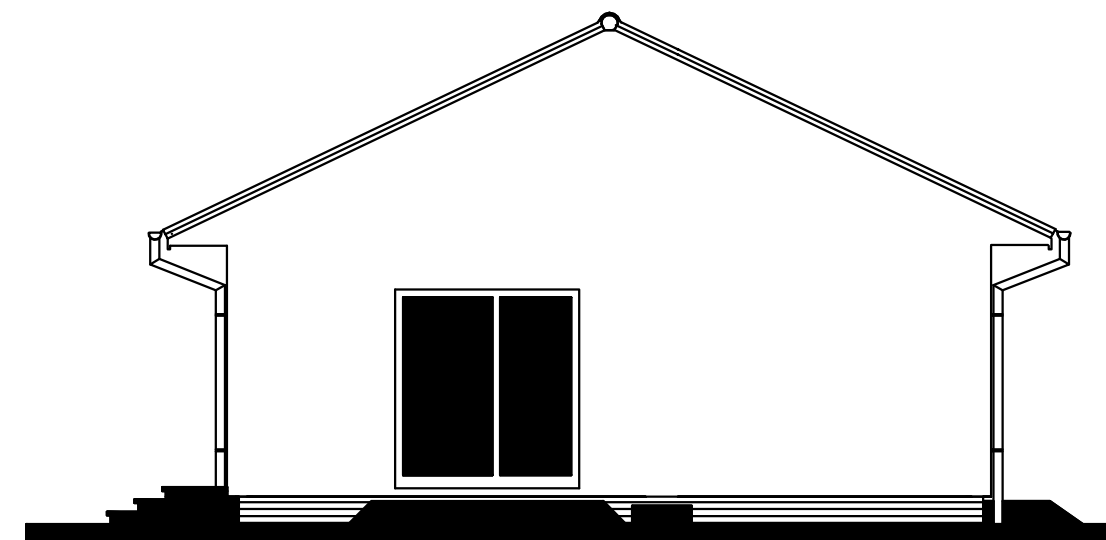

RODINNÝ DOMEK

LARGO 129 ATYP

PŮDORYS PŘÍZEMÍ

POZNÁMKA:

1. ZAŘIZOVACÍ PŘEDMĚTY A KONSTRUKCE ZAKRESLENÉ ČÁRKOVANĚ NEJSOU SOUČÁSTÍ DODÁVKY RD.
2. TECHNICKÉ ZMĚNY JSOU VYHRAZENY.
3. VNITŘNÍ DVEŘE JSOU KÓTOVÁNY S PŘESNOSTÍ ± 30 mm

OBYTNÁ PLOCHA :	77,14
PŘÍSLUŠENSTVÍ :	31,24
UŽITKOVÁ PLOCHA :	108,38
CELKOVÁ PLOCHA (PODLAHOVÁ) :	108,38
ZASTAVĚNÁ PLOCHA :	131,63

LARGO 129 ATYP

POHLED JIŽNÍ

POHLED ZÁPADNÍ

POHLED SEVERNÍ

POHLED VÝCHODNÍ