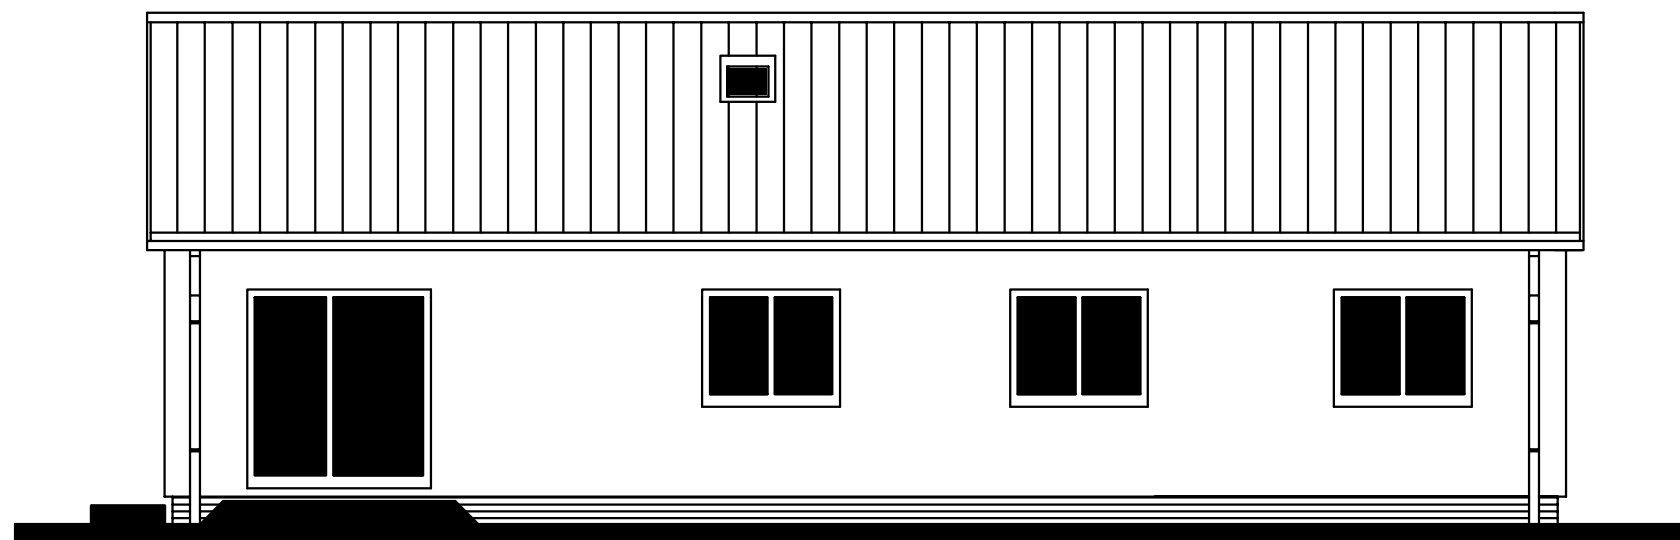

RODINNÝ DOMEK

LARGO 129 ATYP

PŮDORYS PŘÍZEMÍ

POZNÁMKA:

1. ZAŘIZOVACÍ PŘEDMĚTY A KONSTRUKCE ZAKRESLENÉ ČÁRKOVANĚ NEJSOU SOUČÁSTÍ DODÁVKY RD.
2. TECHNICKÉ ZMĚNY JSOU VYHRAZENY.
3. VNITŘNÍ DVEŘE JSOU KÓTOVÁNY S PŘESNOSTÍ ± 30 mm

OBYTNÁ PLOCHA :	77,14
PŘÍSLUŠENSTVÍ :	31,24
UŽITKOVÁ PLOCHA :	108,38
CELKOVÁ PLOCHA (PODLAHOVÁ) :	108,38
ZASTAVĚNÁ PLOCHA :	131,63

LARGO 129 ATYP

POHLED JIŽNÍ

POHLED ZÁPADNÍ

POHLED SEVERNÍ

POHLED VÝCHODNÍ